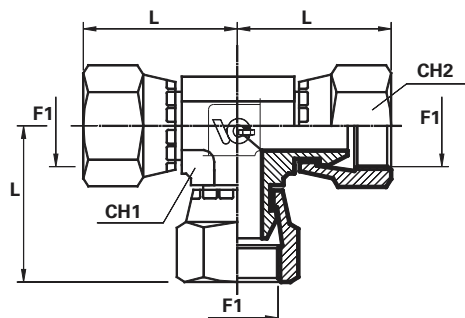

Adattatore "T" Femmina girevole Gas cilindrica

Tee Female BSPP
Adaptateur Té femelle tournante BSPP
Adapter T-Stück 3 x IG-zöllig
Adaptador Te hembra giratoria BSPP

F1 BSPP, Gas cylindrique, Zylinder - Gasgewindr,
Gas cilíndrica

Codice Code Référence Bestell Nr. Código	Filetto Thread Filet Gewinde Rosca	Dimensioni Dimensions Dimensions Masszahlen Dimensiones				PN Bar
		F1	CH1 mm	CH2 mm	L mm	
TFGG02	1/8"	14	15	28.5	350	
TFGG04	1/4"	14	19	30.5	300	
TFGG06	3/8"	19	22	36	280	
TFGG08	1/2"	22	27	39	200	
TFGG12	3/4"	27	32	45	200	
TFGG16	1"	33	41	50	120	
TFGG20	1.1/4"	41	50	64	105	