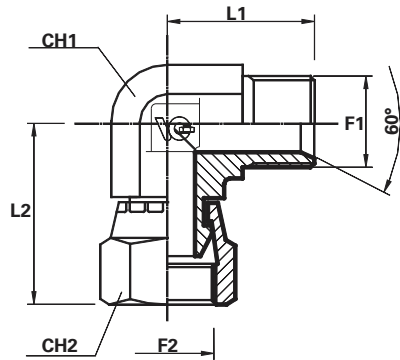

Gomito 90°

Maschio Gas cilindrico sv 60°

Femmina girevole Gas cilindrica

90° Adaptor male BSPP - swivel female BSPP

Adaptateur coude 90° mâle BSPP - femelle tournante BSPP

Adapter 90° GSK - AGR-Z / DKR-Z

Codo 90° macho BSPP - hembra giratoria BSPP

F1 BSPP, Gas cylindrique, Zylinder - Gasgewindr, Gas cilindrica

F2 BSPP, Gas cylindrique, Zylinder - Gasgewindr, Gas cilindrica

Codice Code Référence Bestell Nr. Código	Filetto Thread Filet Gewinde Rosca		Dimensioni Dimensions Dimensions Masszahlen Dimensiones				PN Bar
	F1	F2	CH1 mm	CH2 mm	L1 mm	L2 mm	
LMG02FGG02	1/8"	1/8"	14	15	22	28.5	350
LMG04FGG04	1/4"	1/4"	14	19	27	30.5	300
LMG06FGG06	3/8"	3/8"	19	22	29	36	280
LMG08FGG08	1/2"	1/2"	22	27	36.5	39	200
LMG12FGG12	3/4"	3/4"	27	32	42	45	200
LMG16FGG16	1"	1"	33	38	50	50	120
LMG20FGG20	1.1/4"	1.1/4"	41	50	56	64	105