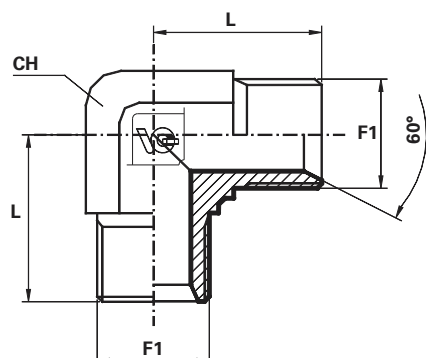

# Gomito 90°

## Maschio Gas cilindrico sv 60°

## Maschio Gas cilindrico sv 60°

90° Adaptor BSPP male - BSPP male  
 Adaptateur coude 90° mâle BSPP - mâle BSPP  
 Adapter 90° GSK - AG-zöllig / AG-zöllig  
 Codo 90° macho BSPP - macho BSPP

**F1** Gas Cilindrico, BSPP, Gaz cylindrique, Zylinder Gasgewinde  
 Gas cilíndrica

Codice  
 Code  
 Référence  
 Bestell Nr.  
 Código

Filetto  
 Thread  
 Filet  
 Gewinde  
 Rosca

Dimensioni  
 Dimensions  
 Dimensions  
 Masszahlen  
 Dimensiones

Codice Code Référence Bestell Nr. Código	Filetto Thread Filet Gewinde Rosca	Dimensioni Dimensions Dimensions Masszahlen Dimensiones			PN Bar
		F1	CH mm	L mm	
<b>LMG02</b>	1/8"	14	22	350	
<b>LMG04</b>	1/4"	14	27	300	
<b>LMG06</b>	3/8"	19	29	280	
<b>LMG08</b>	1/2"	22	36.5	200	
<b>LMG10</b>	5/8"	27	36.5	200	
<b>LMG12</b>	3/4"	27	42	200	
<b>LMG16</b>	1"	33	50	120	
<b>LMG20</b>	1.1/4"	41	56	105	