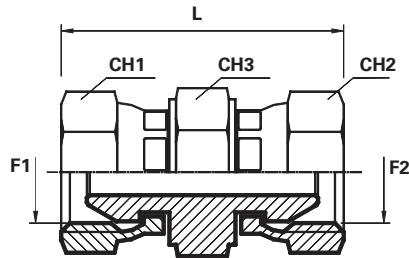

Adattatore diritto

Femmina girevole Gas cilindrica

Femmina girevole Gas cilindrica

Adaptor swivel female BSPP – swivel female BSPP
 Adaptateur tournante BSPP – femelle tournante BSPP
 Verbinder – DKR / DKR
 Adaptador hembra giratoria BSPP – hembra giratoria BSPP

F1 - F2 Gas cilindrico, BSPP, Gaz cylindrique, Zylinder Gagewinde, Gas cilindrica

* Dado spinato
 Thrust-wire nut

| Codice Code Référence Bestell Nr. Código | Filetto Thread Filet Gewinde Rosca | | Dimensioni Dimensions Dimensions Masszahlen Dimensiones | | | | PN Bar |
|--|--|--------|---|-----------|-----------|---------|-----------|
| | F1 | F2 | CH1 mm | CH2 mm | CH3 mm | L mm | |
| AFFDG0202 | 1/8" | 1/8" | 15 | 15 | 14 | 38 | 350 |
| AFFDG0404 | 1/4" | 1/4" | 19 | 19 | 19 | 41 | 300 |
| AFFDG0606 | 3/8" | 3/8" | 22 | 22 | 22 | 45 | 280 |
| AFFDG0808 | 1/2" | 1/2" | 27 | 27 | 27 | 52 | 200 |
| AFFDG1010 | 5/8" | 5/8" | 28 | 28 | 27 | 52 | 200 |
| AFFDG1212 | 3/4" | 3/4" | 32 | 32 | 32 | 61 | 200 |
| AFFDG1616 | 1" | 1" | 38 | 38 | 41 | 68 | 120 |
| AFFDG2020 | 1.1/4" | 1.1/4" | 50 | 50 | 50 | 77 | 105 |
| AFFDG2424 | 1.1/2" | 1.1/2" | 55 | 55 | 55 | 82 | 105 |
| AFFDG3232 * | 2" | 2" | 70 | 70 | 70 | 90 | 70 |