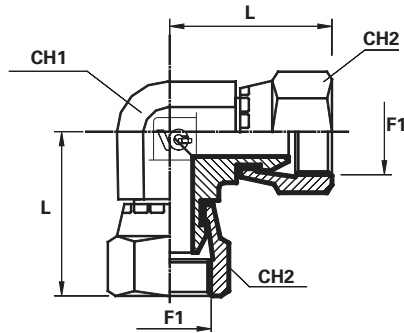

Gomito 90° Femmina girevole Gas cilindrica

90° swivel female Adaptor BSPP
 Adaptateur coude 90° femelle tournante BSPP
 Adapter 90° GSK – IG- zöllig / IG- zöllig
 Codo 90° hembra giratoria BSPP

F1 BSPP, Gas cylindrique, Zylinder - Gasgewindr,
 Gas cilindrica

Codice Code Référence Bestell Nr. Código	Filetto Thread Filet Gewinde Rosca	Dimensioni Dimensions Dimensions Masszahlen Dimensiones				PN Bar
		F1	CH1 mm	CH2 mm	L mm	
LFGG02	1/8"	14	15	28.5	350	
LFGG04	1/4"	14	19	30.5	300	
LFGG06	3/8"	19	22	36	280	
LFGG08	1/2"	22	27	39	200	
LFGG12	3/4"	27	32	45	200	
LFGG16	1"	33	38	50	120	
LFGG20	1.1/4"	41	50	64	105	