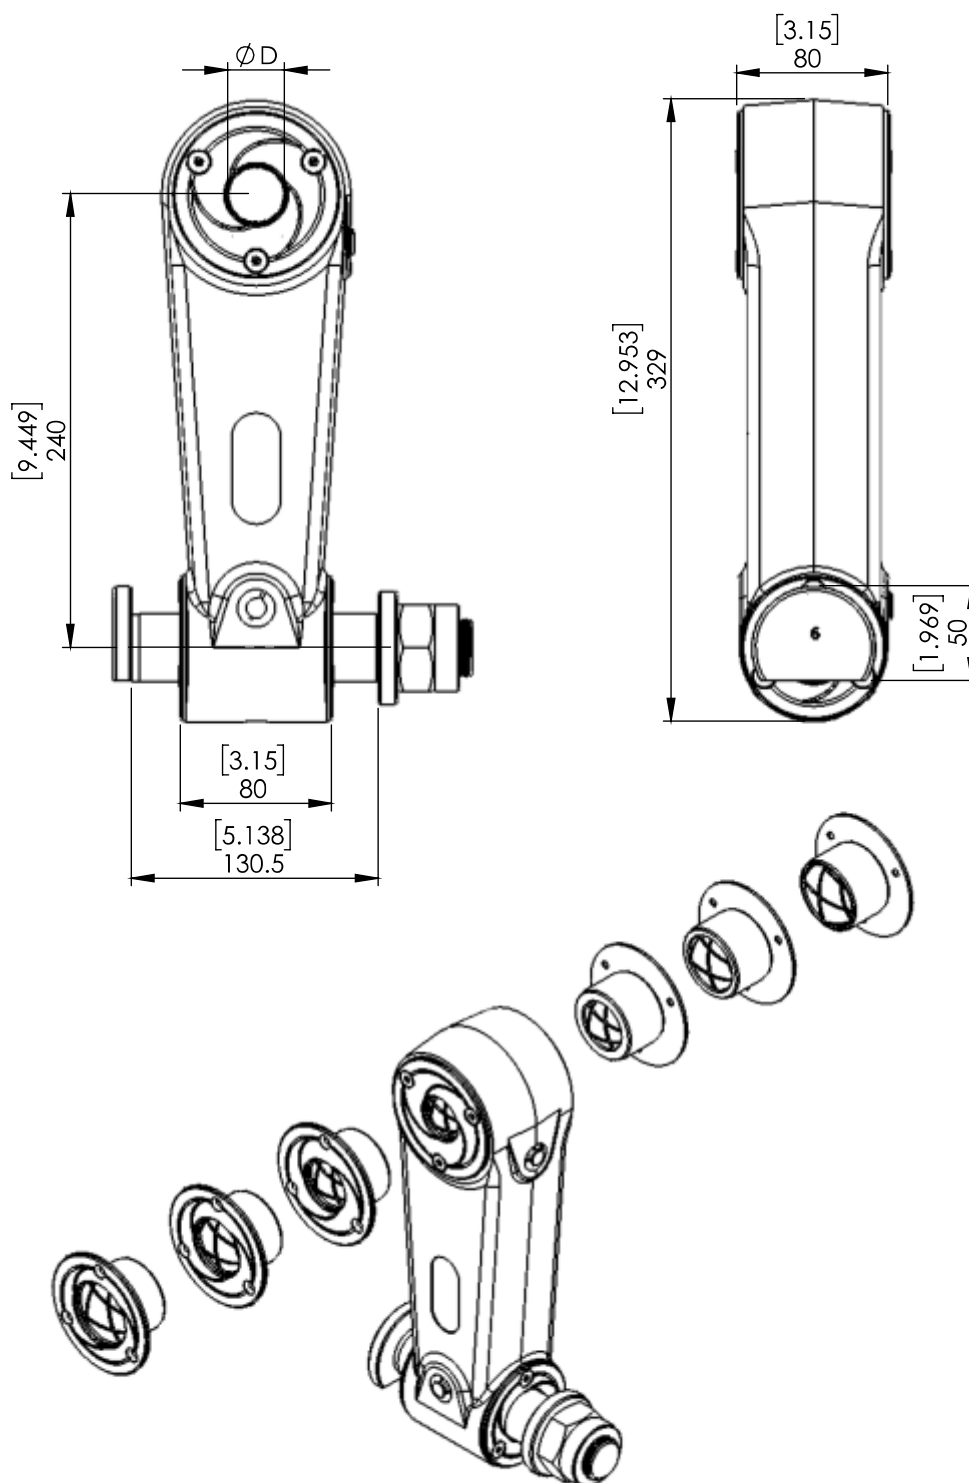

70446-0B CL 8035 LINK

МАХ СТАТИЧЕСКАЯ ОСЕВАЯ НАГРУЗКА:	[KN/lbf]	100	22481
МАХ ДИНАМИЧЕСКАЯ ОСЕВАЯ НАГРУЗКА:	[KN/lbf]	50	11240
ВЕС:	[kg/lb]	20	44

Код:	Продукт:	Верхняя крышка:
70446-0B	LINK CL 8035	Комплект втулок
70446-0B35	LINK CL 8035-8035	L 80 D 35
70446-0B40	LINK CL 8035-8040	L 80 D 40
70446-0B45	LINK CL 8035-8045	L 80 D 45