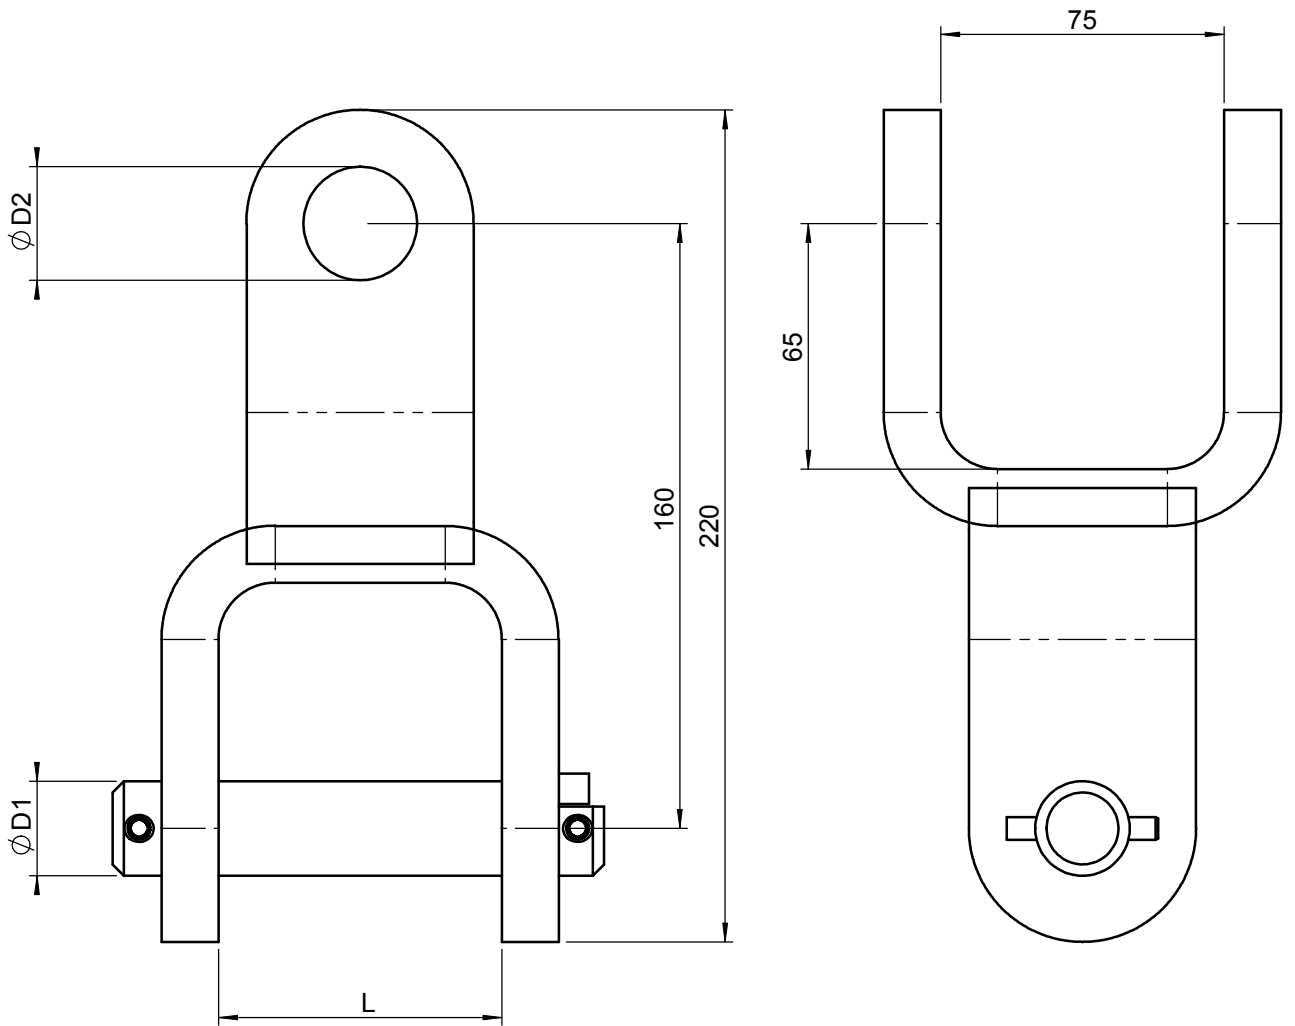

Link I-type

Базовые модели

Код:	Товар:	D1	D2	L
00877	LINK FR 7 Id25x75 + PIN 24	24	25	75
00874	LINK FR 7 Id25x75 + PIN 25	25	25	75
00878	LINK FR 7 Id30x75 + PIN 24	24	30	75
00876	LINK FR 7 Id30x75 + PIN 25	25	30	75
00897	LINK FR 10 Id25x75 + PIN 25	25	30	75
01090	LINK FR 10 Id30x75 + PIN 25	25	30	75
01598	LINK FR 15 Id30x75 + PIN 30	30	30	75